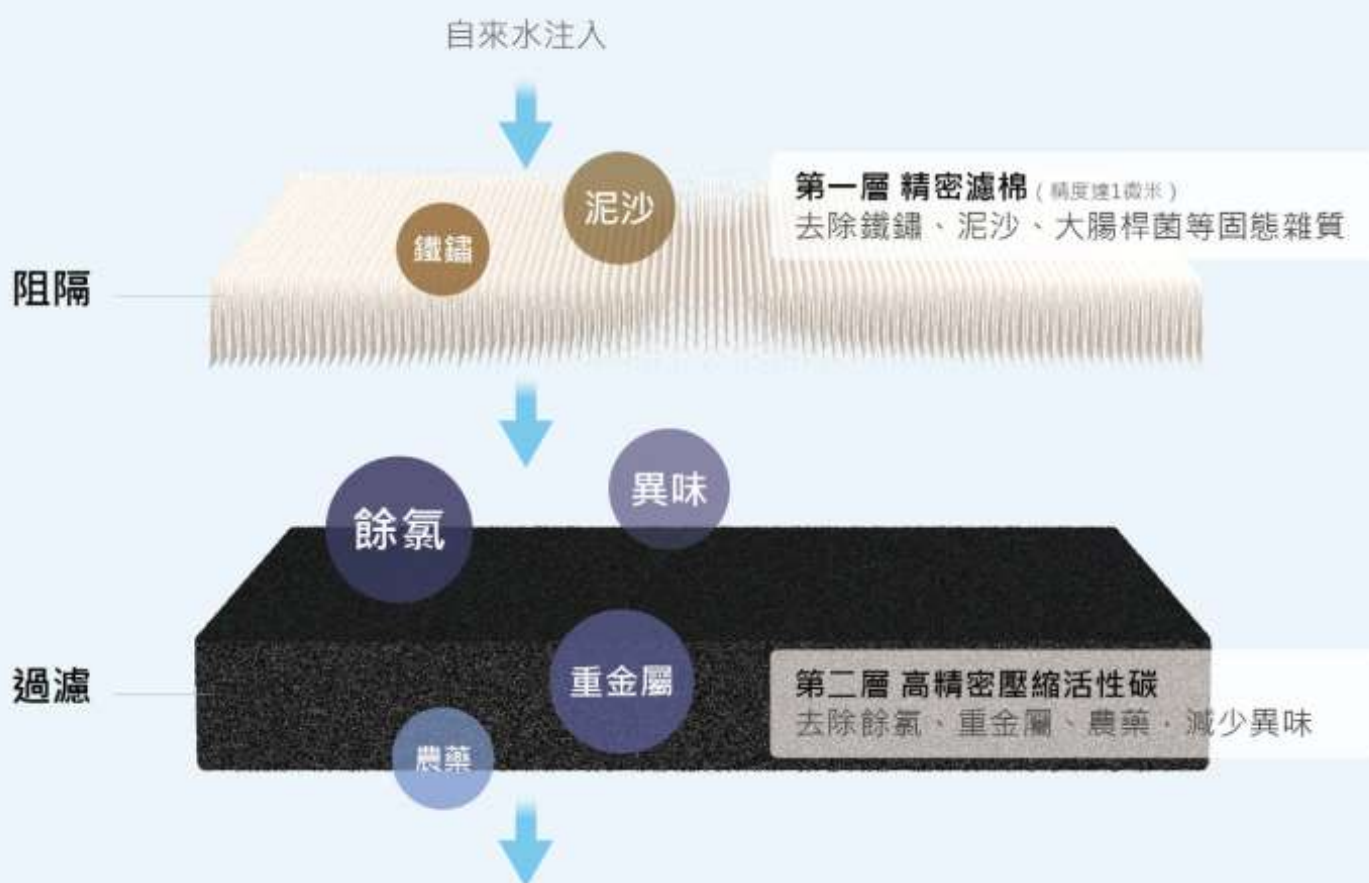

濾淨水=保養品

皮膚清潔後即失去油脂保護，吸收自來水
餘氯更加快速！使肌膚乾燥流失水份。

呵護孩子健康成長

含氯的水經加熱後產生三鹵甲烷，皮膚大面積
積吸收易對健康造成危害。

想像每一天都用礦泉水淋浴

洗澡後的皮膚乾癢問題，70%均為氯過敏，餘氯會破壞頭髮及皮膚的蛋白質，洗澡時所吸入的氯量比喝入人體還要多出6到100倍！

讓茶品變得更甘甜順口

水中重金屬、化學物質與雜質影響口感健康。

食材烹煮不殘留

食材在洗滌時會吸收水中次氯酸鈉，不自覺就將有害物質吃下肚。

減少雜質衣物更柔順

泥沙、重金屬會對桶槽造成阻塞，縮短洗衣機壽命；水中雜質增加衣服纖維破損的狀況發生

寵愛毛小孩

寵物的內臟與人類相比代謝功能差很多，去除餘氯極其重要；對魚類黏膜產生強烈的腐蝕作用。

陽光 空氣 淨水

水中化學物質容易阻礙植物生長，容易導致枯萎。

半導體生醫等級濾芯

全球工業熔噴濾材大廠Filtteck研發製造濾材供應Everpoll，非市場他牌可比。

EVERPOLL 

Made in
TAIWAN

真材實料看的見

縝密用料，造就滴滴純淨

25×18.8cm 市售一般 10 英吋 (大胖用)

EVERPOLL

25×232cm

13x

EVERPOLL 

淨

淨水成效對照

因應全台各地區水況皆能使用

全新濾芯

自來水