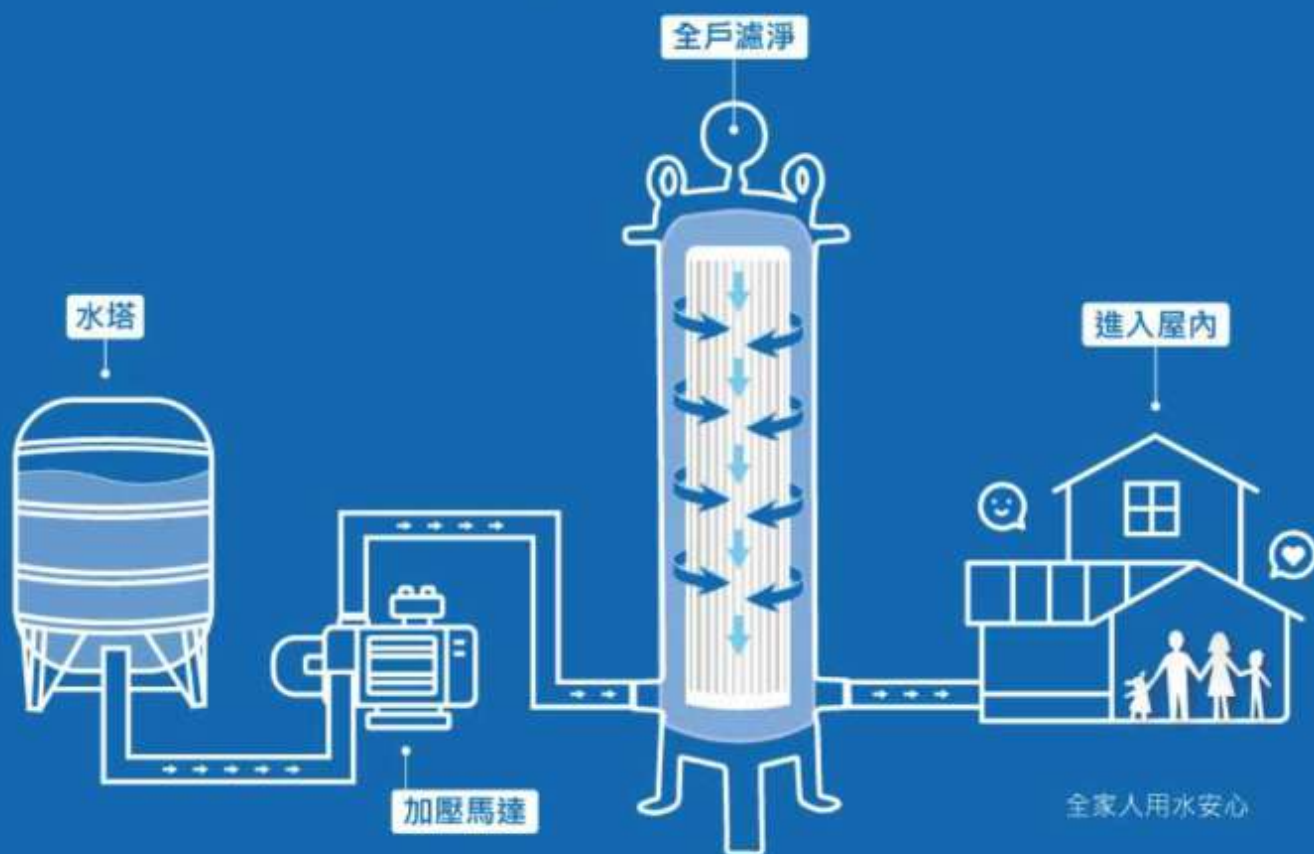

EVERPOLL®

全戶淨水方案

源頭淨化

於進水端進行精密處理，除讓家中每一個水龍頭均恢復成天然礦泉水外，家中水源管線不易結垢、堵塞，使生飲設備之濾心壽命延長，不會有雙重消費的浪費。

每滴水都純淨

よりきれいで、より新鮮なおいしい水

EVERPOLL®

餘氯淨化

Made in
TAIWAN

專業安裝

品質一極棒

EVERPOLL®

SGS

【產品規格】

產品名稱：EVERPOLL傳家寶全戶濾淨
產品型號：FH-500
尺 寸：高88cm * ϕ 25cm
過濾精度：1微米
濾 水 量：500噸 (依水質狀況而定)
水 溫：65°C以下
機體材質：SUS304不鏽鋼
濾芯型號：FH-050
濾芯壽命：依使用狀況及水質而定
產地製造：台灣

源於台灣的好水